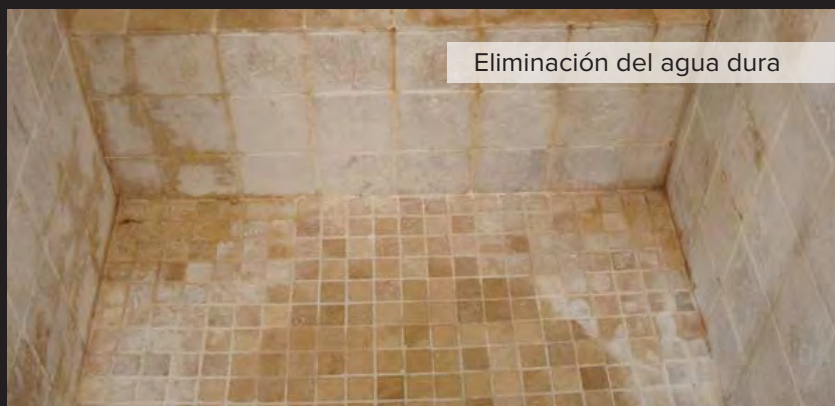

Eliminación del agua dura